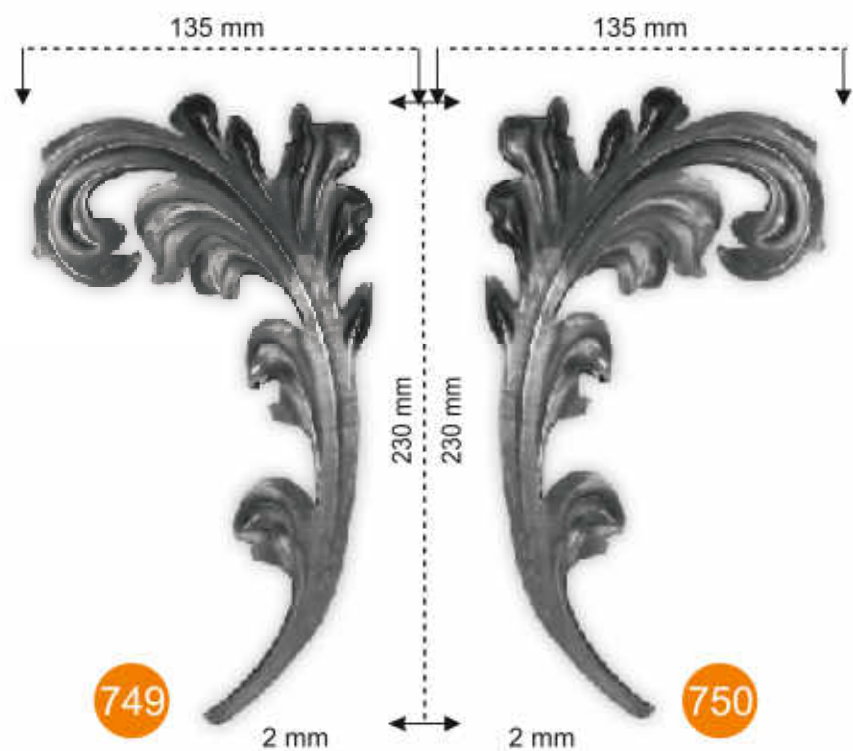

637
1 mm
Y=30mm \varnothing 80mm
30x30 mm

638
1 mm
Y=30mm
 \varnothing 90mm
40x40 mm

639
1 mm
Y=30mm \varnothing 100mm
50x50 mm

640
1 mm
Y=28mm \varnothing 98mm
60x60 mm

641
1 mm
Y=28mm \varnothing 120mm
80x80 mm

642
1 mm
Y=28mm \varnothing 142mm
100x100 mm

643
1 mm
Y=22mm 67x45mm
30x10 mm

644
1 mm
Y=22mm 75x45mm
40x10 mm

645
1 mm
Y=22mm 83x45mm
50x10 mm

ΡΟΖΕΤΑ / ΓΟΥΒΑ

ΔΙΑΚΟΣΜΗΤΙΚΑ

ALBA METAL

Ø 70 mm
1 mm

773

1 mm

774

1 mm

775

Ø 100 mm
2 mm

776

Ø 105 mm
2 mm

Ø 103 mm
16x16 mm

797

Ø 103 mm
20x20 mm

798

Ø 103 mm
25x25 mm

799

Ø 103 mm
30x30 mm

800