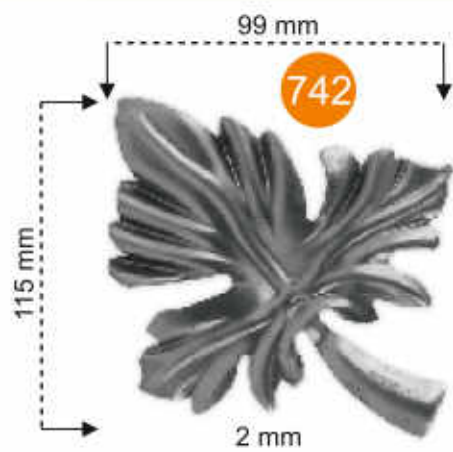

637
1 mm
Y=30mm \varnothing 80mm
30x30 mm

638
1 mm
Y=30mm
 \varnothing 90mm
40x40 mm

639
1 mm
Y=30mm \varnothing 100mm
50x50 mm

640
1 mm
Y=28mm \varnothing 98mm
60x60 mm

641
1 mm
Y=28mm \varnothing 120mm
80x80 mm

642
1 mm
Y=28mm \varnothing 142mm
100x100 mm

643
1 mm
Y=22mm 67x45mm
30x10 mm

644
1 mm
Y=22mm 75x45mm
40x10 mm

645
1 mm
Y=22mm 83x45mm
50x10 mm

ΡΟΖΕΤΑ / ΓΟΥΒΑ

ΔΙΑΚΟΣΜΗΤΙΚΑ

ALBA METAL

Ø 70 mm
1 mm