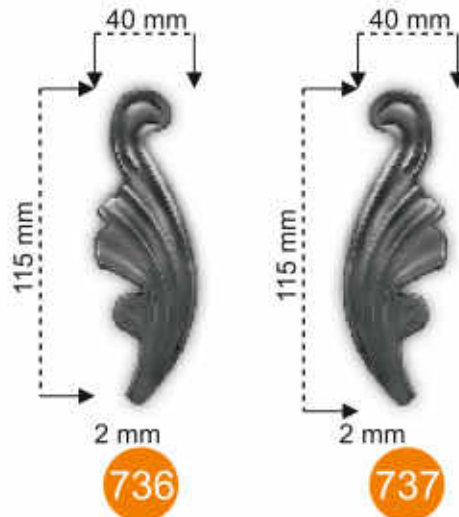

637
1 mm
Y=30mm \varnothing 80mm
30x30 mm

638
1 mm
Y=30mm
 \varnothing 90mm
40x40 mm

639
1 mm
Y=30mm \varnothing 100mm
50x50 mm

640
1 mm
Y=28mm \varnothing 98mm
60x60 mm

641
1 mm
Y=28mm \varnothing 120mm
80x80 mm

642
1 mm
Y=28mm \varnothing 142mm
100x100 mm

643
1 mm
Y=22mm 67x45mm
30x10 mm

644
1 mm
Y=22mm 75x45mm
40x10 mm

645
1 mm
Y=22mm 83x45mm
50x10 mm

ΡΟΖΕΤΑ / ΓΟΥΒΑ

ΔΙΑΚΟΣΜΗΤΙΚΑ

ALBA METAL

Ø 70 mm
1 mm