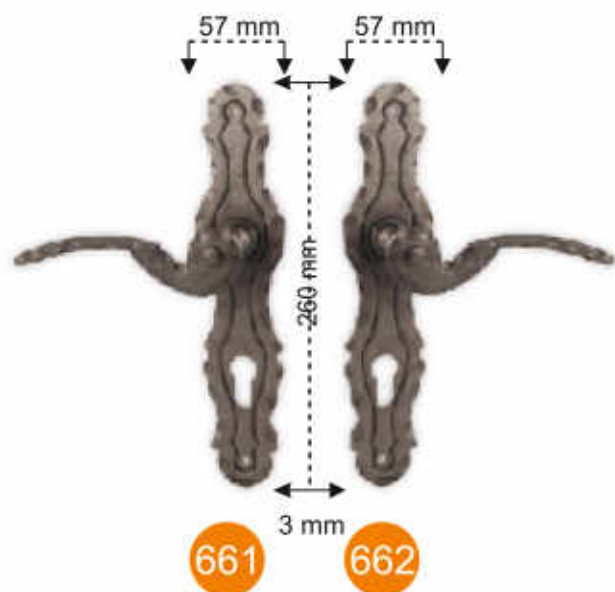

637
1 mm
Y=30mm \varnothing 80mm
30x30 mm

638
1 mm
Y=30mm
 \varnothing 90mm
40x40 mm

639
1 mm
Y=30mm \varnothing 100mm
50x50 mm

640
1 mm
Y=28mm \varnothing 98mm
60x60 mm

641
1 mm
Y=28mm \varnothing 120mm
80x80 mm

642
1 mm
Y=28mm \varnothing 142mm
100x100 mm

643
1 mm
Y=22mm 67x45mm
30x10 mm

644
1 mm
Y=22mm 75x45mm
40x10 mm

645
1 mm
Y=22mm 83x45mm
50x10 mm

ΡΟΖΕΤΑ / ΓΟΥΒΑ

ΔΙΑΚΟΣΜΗΤΙΚΑ

ALBA METAL

Ø 70 mm
1 mm