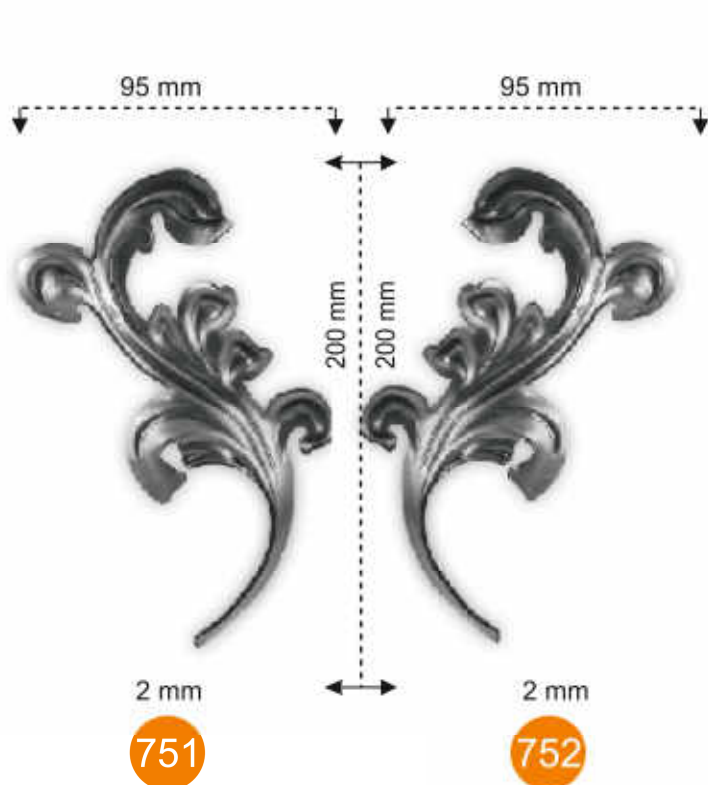

637
1 mm
Y=30mm \varnothing 80mm
30x30 mm

638
1 mm
Y=30mm
 \varnothing 90mm
40x40 mm

639
1 mm
Y=30mm \varnothing 100mm
50x50 mm

640
1 mm
Y=28mm \varnothing 98mm
60x60 mm

641
1 mm
Y=28mm \varnothing 120mm
80x80 mm

642
1 mm
Y=28mm \varnothing 142mm
100x100 mm

643
1 mm
Y=22mm 67x45mm
30x10 mm

644
1 mm
Y=22mm 75x45mm
40x10 mm

645
1 mm
Y=22mm 83x45mm
50x10 mm

ΡΟΖΕΤΑ / ΓΟΥΒΑ

ΔΙΑΚΟΣΜΗΤΙΚΑ

ALBA METAL

Ø 70 mm
1 mm

773

1 mm

774

1 mm

775

Ø 100 mm
2 mm

776

Ø 105 mm
2 mm

Ø 103 mm
16x16 mm

797

Ø 103 mm
20x20 mm

798

Ø 103 mm
25x25 mm

799

Ø 103 mm
30x30 mm

800