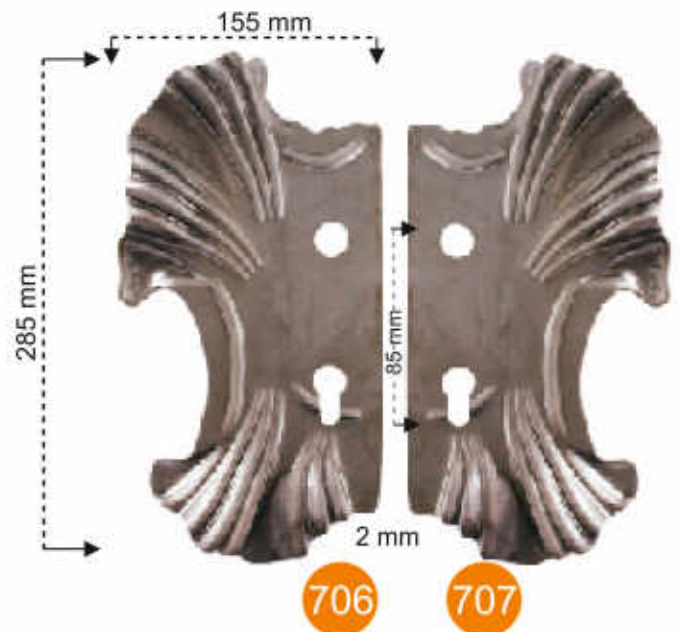

637
1 mm
Y=30mm \varnothing 80mm
30x30 mm

638
1 mm
Y=30mm
 \varnothing 90mm
40x40 mm

639
1 mm
Y=30mm \varnothing 100mm
50x50 mm

640
1 mm
Y=28mm \varnothing 98mm
60x60 mm

641
1 mm
Y=28mm \varnothing 120mm
80x80 mm

642
1 mm
Y=28mm \varnothing 142mm
100x100 mm

643
1 mm
Y=22mm 67x45mm
30x10 mm

644
1 mm
Y=22mm 75x45mm
40x10 mm

645
1 mm
Y=22mm 83x45mm
50x10 mm

ΡΟΖΕΤΑ / ΓΟΥΒΑ

ΔΙΑΚΟΣΜΗΤΙΚΑ

ALBA METAL

Ø 70 mm
1 mm

773

1 mm

774

1 mm

775

Ø 100 mm
2 mm

776

Ø 105 mm
2 mm