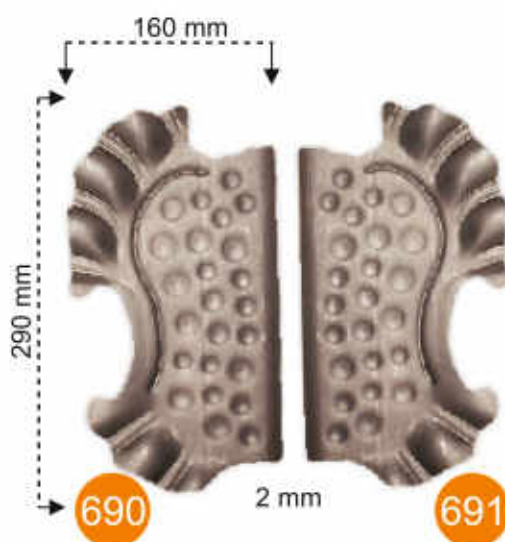

637
1 mm
Y=30mm \varnothing 80mm
30x30 mm

638
1 mm
Y=30mm
 \varnothing 90mm
40x40 mm

639
1 mm
Y=30mm \varnothing 100mm
50x50 mm

640
1 mm
Y=28mm \varnothing 98mm
60x60 mm

641
1 mm
Y=28mm \varnothing 120mm
80x80 mm

642
1 mm
Y=28mm \varnothing 142mm
100x100 mm

643
1 mm
Y=22mm 67x45mm
30x10 mm

644
1 mm
Y=22mm 75x45mm
40x10 mm

645
1 mm
Y=22mm 83x45mm
50x10 mm

ΡΟΖΕΤΑ / ΓΟΥΒΑ

ΔΙΑΚΟΣΜΗΤΙΚΑ

ALBA METAL

Ø 70 mm
1 mm