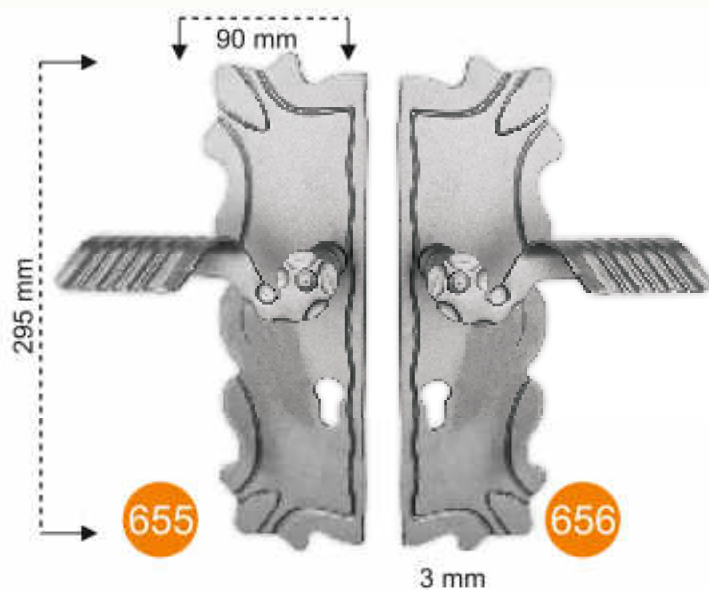

637
1 mm
Y=30mm \varnothing 80mm
30x30 mm

638
1 mm
Y=30mm
 \varnothing 90mm
40x40 mm

639
1 mm
Y=30mm \varnothing 100mm
50x50 mm

640
1 mm
Y=28mm \varnothing 98mm
60x60 mm

641
1 mm
Y=28mm \varnothing 120mm
80x80 mm

642
1 mm
Y=28mm \varnothing 142mm
100x100 mm

643
1 mm
Y=22mm 67x45mm
30x10 mm

644
1 mm
Y=22mm 75x45mm
40x10 mm

645
1 mm
Y=22mm 83x45mm
50x10 mm

ΡΟΖΕΤΑ / ΓΟΥΒΑ

ΔΙΑΚΟΣΜΗΤΙΚΑ

ALBA METAL

Ø 70 mm
1 mm