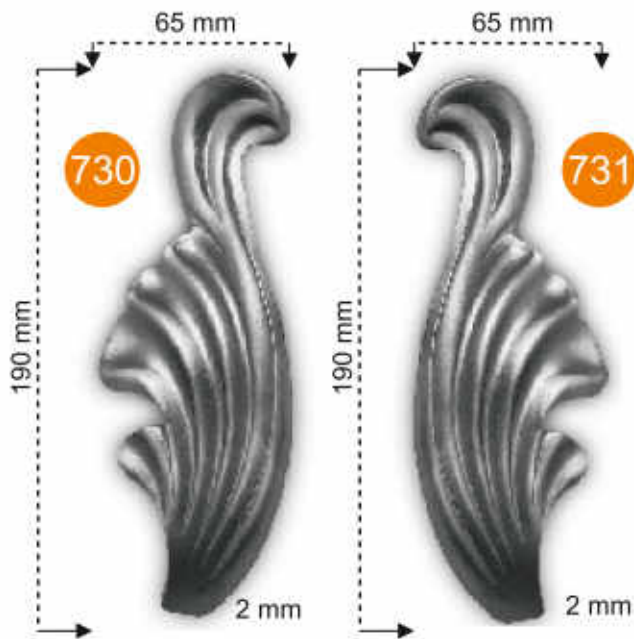

637
1 mm
Y=30mm \varnothing 80mm
30x30 mm

638
1 mm
Y=30mm
 \varnothing 90mm
40x40 mm

639
1 mm
Y=30mm \varnothing 100mm
50x50 mm

640
1 mm
Y=28mm \varnothing 98mm
60x60 mm

641
1 mm
Y=28mm \varnothing 120mm
80x80 mm

642
1 mm
Y=28mm \varnothing 142mm
100x100 mm

643
1 mm
Y=22mm 67x45mm
30x10 mm

644
1 mm
Y=22mm 75x45mm
40x10 mm

645
1 mm
Y=22mm 83x45mm
50x10 mm

ΡΟΖΕΤΑ / ΓΟΥΒΑ

ΔΙΑΚΟΣΜΗΤΙΚΑ

ALBA METAL

Ø 70 mm
1 mm

773

1 mm

774

1 mm

775

Ø 100 mm
2 mm

776

Ø 105 mm
2 mm

777

Ø 85 mm
11 mm

778

779

Ø 93,5 mm

780

Ø 118 mm

Ø 60 mm
2 mm