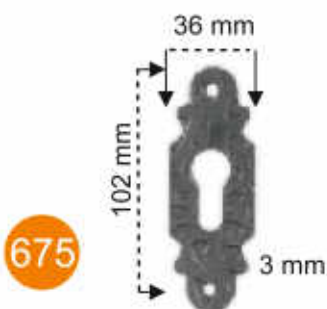

642
1 mm
Y=28mm \varnothing 142mm
100x100 mm

643
1 mm
Y=22mm 67x45mm
30x10 mm

644
1 mm
Y=22mm 75x45mm
40x10 mm

645
1 mm
Y=22mm 83x45mm
50x10 mm

ΡΟΖΕΤΑ / ΓΟΥΒΑ

ΔΙΑΚΟΣΜΗΤΙΚΑ

ALBA METAL

Ø 70 mm
1 mm