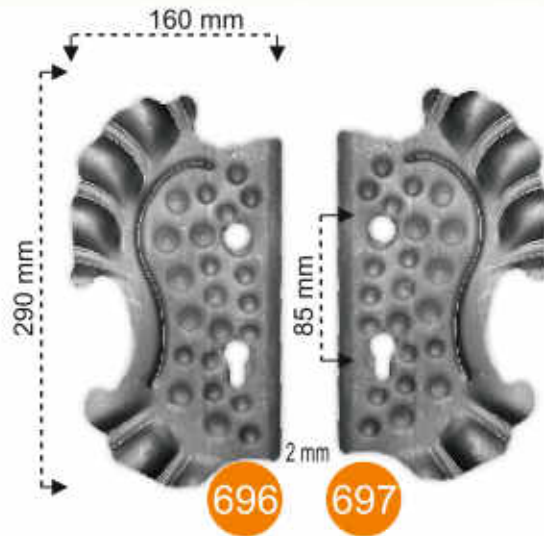

637
1 mm
Y=30mm \varnothing 80mm
30x30 mm

638
1 mm
Y=30mm
 \varnothing 90mm
40x40 mm

639
1 mm
Y=30mm \varnothing 100mm
50x50 mm

640
1 mm
Y=28mm \varnothing 98mm
60x60 mm

641
1 mm
Y=28mm \varnothing 120mm
80x80 mm

642
1 mm
Y=28mm \varnothing 142mm
100x100 mm

643
1 mm
Y=22mm 67x45mm
30x10 mm

644
1 mm
Y=22mm 75x45mm
40x10 mm

645
1 mm
Y=22mm 83x45mm
50x10 mm

ΡΟΖΕΤΑ / ΓΟΥΒΑ

ΔΙΑΚΟΣΜΗΤΙΚΑ

ALBA METAL

Ø 70 mm
1 mm