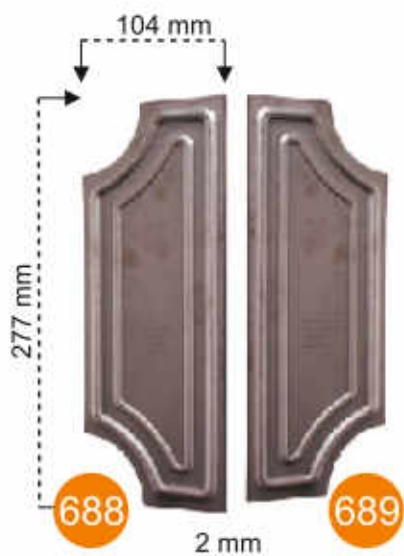

642
1 mm
Y=28mm \varnothing 142mm
100x100 mm

643
1 mm
Y=22mm 67x45mm
30x10 mm

644
1 mm
Y=22mm 75x45mm
40x10 mm

645
1 mm
Y=22mm 83x45mm
50x10 mm

ΡΟΖΕΤΑ / ΓΟΥΒΑ

ΔΙΑΚΟΣΜΗΤΙΚΑ

ALBA METAL

Ø 70 mm
1 mm