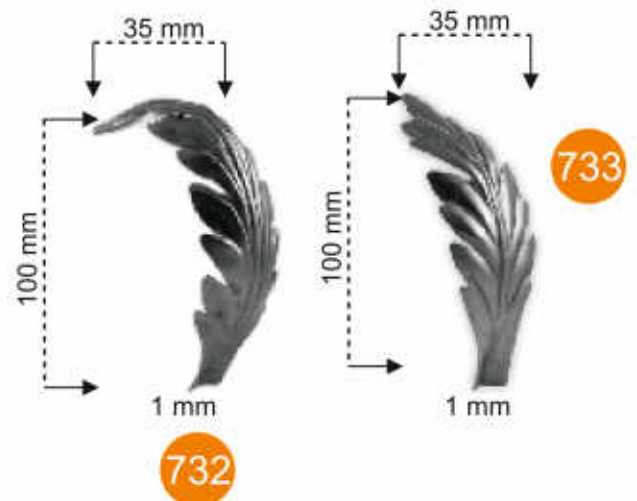

637
1 mm
Y=30mm \varnothing 80mm
30x30 mm

638
1 mm
Y=30mm
 \varnothing 90mm
40x40 mm

639
1 mm
Y=30mm \varnothing 100mm
50x50 mm

640
1 mm
Y=28mm \varnothing 98mm
60x60 mm

641
1 mm
Y=28mm \varnothing 120mm
80x80 mm

642
1 mm
Y=28mm \varnothing 142mm
100x100 mm

643
1 mm
Y=22mm 67x45mm
30x10 mm

644
1 mm
Y=22mm 75x45mm
40x10 mm

645
1 mm
Y=22mm 83x45mm
50x10 mm

ΡΟΖΕΤΑ / ΓΟΥΒΑ

ΔΙΑΚΟΣΜΗΤΙΚΑ

ALBA METAL

Ø 70 mm
1 mm