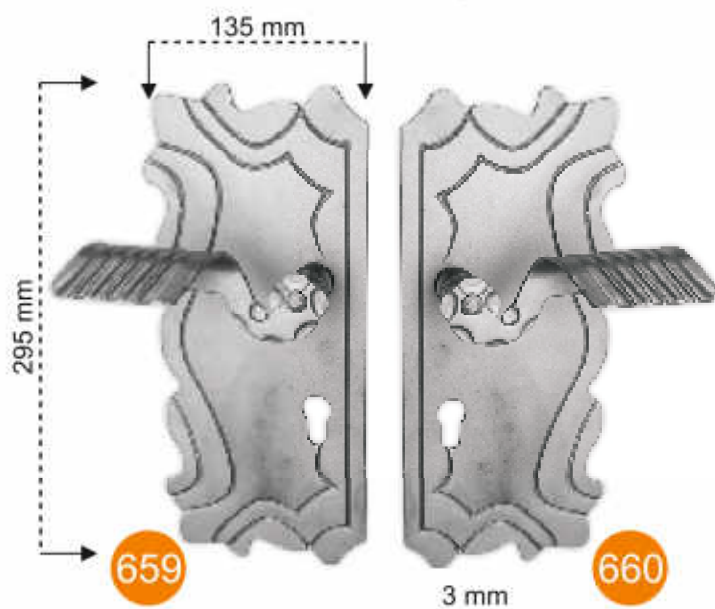

637
1 mm
Y=30mm \varnothing 80mm
30x30 mm

638
1 mm
Y=30mm
 \varnothing 90mm
40x40 mm

639
1 mm
Y=30mm \varnothing 100mm
50x50 mm

640
1 mm
Y=28mm \varnothing 98mm
60x60 mm

641
1 mm
Y=28mm \varnothing 120mm
80x80 mm

642
1 mm
Y=28mm \varnothing 142mm
100x100 mm

643
1 mm
Y=22mm 67x45mm
30x10 mm

644
1 mm
Y=22mm 75x45mm
40x10 mm

645
1 mm
Y=22mm 83x45mm
50x10 mm

ΡΟΖΕΤΑ / ΓΟΥΒΑ

ΔΙΑΚΟΣΜΗΤΙΚΑ

ALBA METAL

Ø 70 mm
1 mm