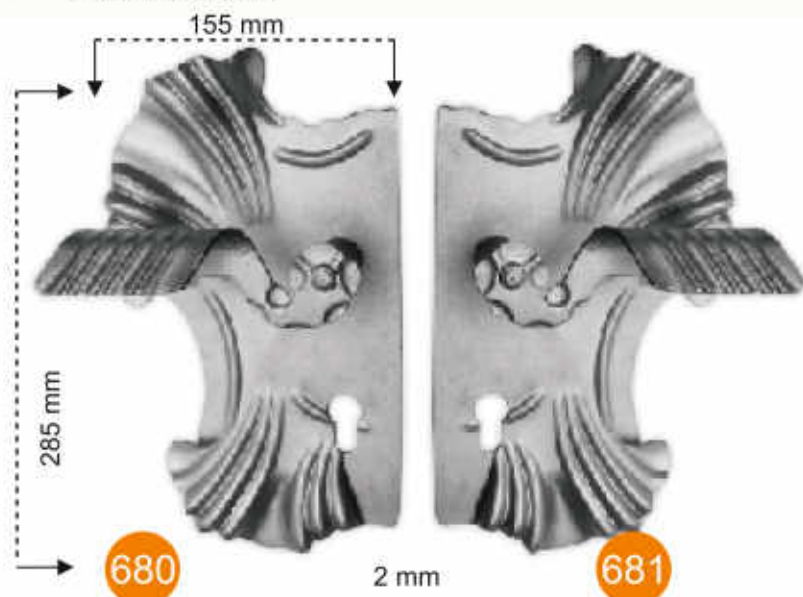

637
1 mm
Y=30mm \varnothing 80mm
30x30 mm

638
1 mm
Y=30mm
 \varnothing 90mm
40x40 mm

639
1 mm
Y=30mm \varnothing 100mm
50x50 mm

640
1 mm
Y=28mm \varnothing 98mm
60x60 mm

641
1 mm
Y=28mm \varnothing 120mm
80x80 mm

642
1 mm
Y=28mm \varnothing 142mm
100x100 mm

643
1 mm
Y=22mm 67x45mm
30x10 mm

644
1 mm
Y=22mm 75x45mm
40x10 mm

645
1 mm
Y=22mm 83x45mm
50x10 mm

ΡΟΖΕΤΑ / ΓΟΥΒΑ

ΔΙΑΚΟΣΜΗΤΙΚΑ

ALBA METAL

Ø 70 mm
1 mm