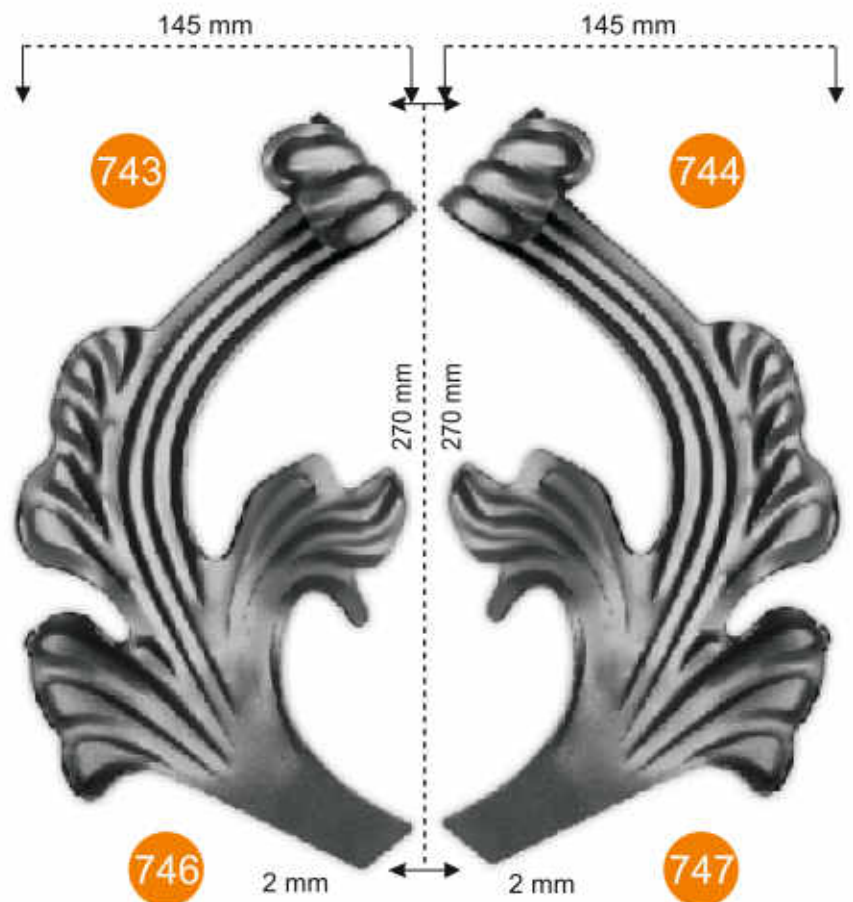

565

40X40 mm
1 mm

566

50X50 mm
1 mm

567

60X60 mm
1 mm

568

80X80 mm
1 mm

637
1 mm
Y=30mm \varnothing 80mm
30x30 mm

638
1 mm
Y=30mm
 \varnothing 90mm
40x40 mm

639
1 mm
Y=30mm \varnothing 100mm
50x50 mm

640
1 mm
Y=28mm \varnothing 98mm
60x60 mm

641
1 mm
Y=28mm \varnothing 120mm
80x80 mm

642
1 mm
Y=28mm \varnothing 142mm
100x100 mm

643
1 mm
Y=22mm 67x45mm
30x10 mm

644
1 mm
Y=22mm 75x45mm
40x10 mm

645
1 mm
Y=22mm 83x45mm
50x10 mm

ΡΟΖΕΤΑ / ΓΟΥΒΑ

ΔΙΑΚΟΣΜΗΤΙΚΑ

ALBA METAL

Ø 70 mm
1 mm