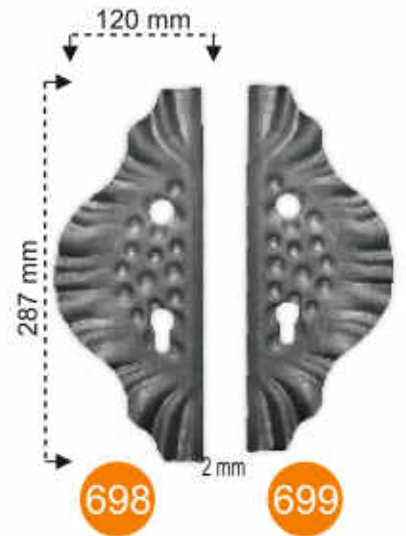

637
1 mm
Y=30mm \varnothing 80mm
30x30 mm

638
1 mm
Y=30mm
 \varnothing 90mm
40x40 mm

639
1 mm
Y=30mm \varnothing 100mm
50x50 mm

640
1 mm
Y=28mm \varnothing 98mm
60x60 mm

641
1 mm
Y=28mm \varnothing 120mm
80x80 mm

642
1 mm
Y=28mm \varnothing 142mm
100x100 mm

643
1 mm
Y=22mm 67x45mm
30x10 mm

644
1 mm
Y=22mm 75x45mm
40x10 mm

645
1 mm
Y=22mm 83x45mm
50x10 mm

ΡΟΖΕΤΑ / ΓΟΥΒΑ

ΔΙΑΚΟΣΜΗΤΙΚΑ

ALBA METAL

Ø 70 mm
1 mm