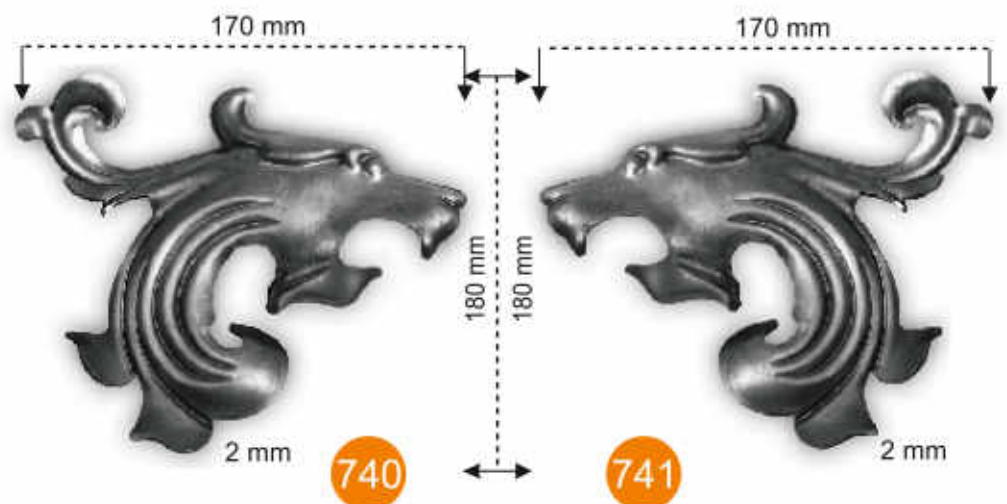

642
1 mm
Y=28mm \varnothing 142mm
100x100 mm

643
1 mm
Y=22mm 67x45mm
30x10 mm

644
1 mm
Y=22mm 75x45mm
40x10 mm

645
1 mm
Y=22mm 83x45mm
50x10 mm

ΡΟΖΕΤΑ / ΓΟΥΒΑ

ΔΙΑΚΟΣΜΗΤΙΚΑ

ALBA METAL

Ø 70 mm
1 mm