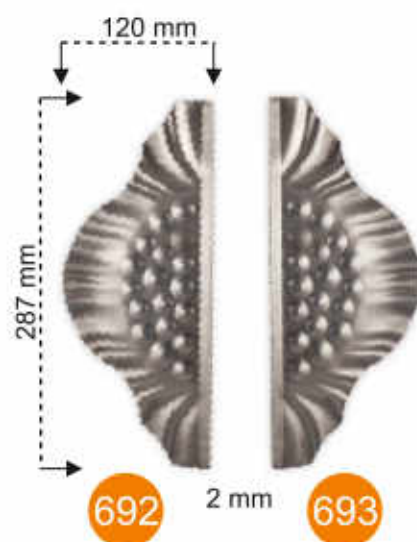

637
1 mm
Y=30mm \varnothing 80mm
30x30 mm

638
1 mm
Y=30mm
 \varnothing 90mm
40x40 mm

639
1 mm
Y=30mm \varnothing 100mm
50x50 mm

640
1 mm
Y=28mm \varnothing 98mm
60x60 mm

641
1 mm
Y=28mm \varnothing 120mm
80x80 mm

642
1 mm
Y=28mm \varnothing 142mm
100x100 mm

643
1 mm
Y=22mm 67x45mm
30x10 mm

644
1 mm
Y=22mm 75x45mm
40x10 mm

645
1 mm
Y=22mm 83x45mm
50x10 mm

ΡΟΖΕΤΑ / ΓΟΥΒΑ

ΔΙΑΚΟΣΜΗΤΙΚΑ

ALBA METAL

Ø 70 mm
1 mm

773

1 mm

774

1 mm

775

Ø 100 mm
2 mm

776

Ø 105 mm
2 mm

777

Ø 85 mm
11 mm

778

779

Ø 93,5 mm

780

Ø 118 mm

Ø 60 mm
2 mm