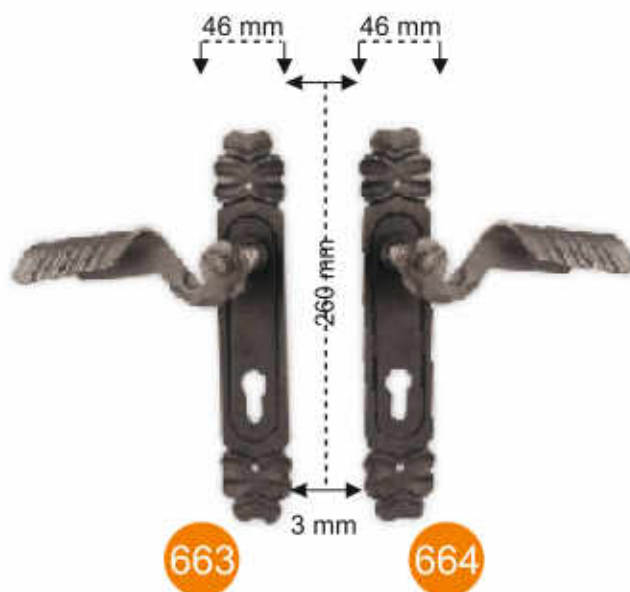

642
1 mm
Y=28mm \varnothing 142mm
100x100 mm

643
1 mm
Y=22mm 67x45mm
30x10 mm

644
1 mm
Y=22mm 75x45mm
40x10 mm

645
1 mm
Y=22mm 83x45mm
50x10 mm

ΡΟΖΕΤΑ / ΓΟΥΒΑ

ΔΙΑΚΟΣΜΗΤΙΚΑ

ALBA METAL

Ø 70 mm
1 mm