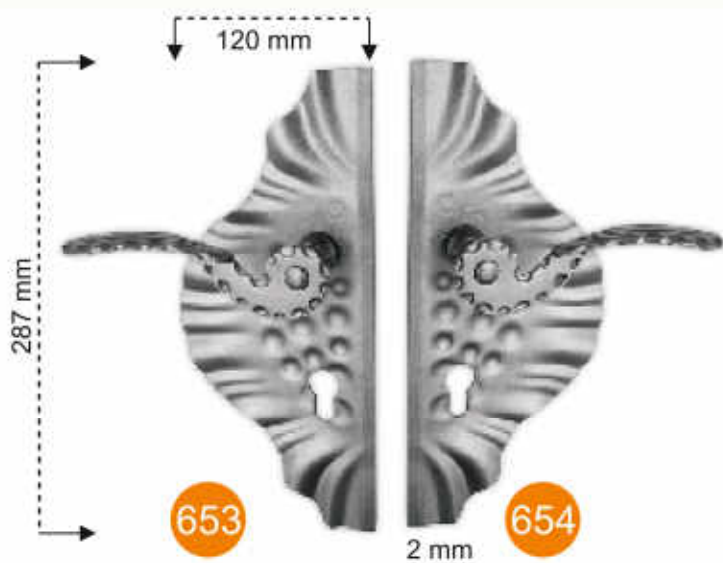

637
1 mm
Y=30mm \varnothing 80mm
30x30 mm

638
1 mm
Y=30mm
 \varnothing 90mm
40x40 mm

639
1 mm
Y=30mm \varnothing 100mm
50x50 mm

640
1 mm
Y=28mm \varnothing 98mm
60x60 mm

641
1 mm
Y=28mm \varnothing 120mm
80x80 mm

642
1 mm
Y=28mm \varnothing 142mm
100x100 mm

643
1 mm
Y=22mm 67x45mm
30x10 mm

644
1 mm
Y=22mm 75x45mm
40x10 mm

645
1 mm
Y=22mm 83x45mm
50x10 mm

ΡΟΖΕΤΑ / ΓΟΥΒΑ

ΔΙΑΚΟΣΜΗΤΙΚΑ

ALBA METAL

Ø 70 mm
1 mm