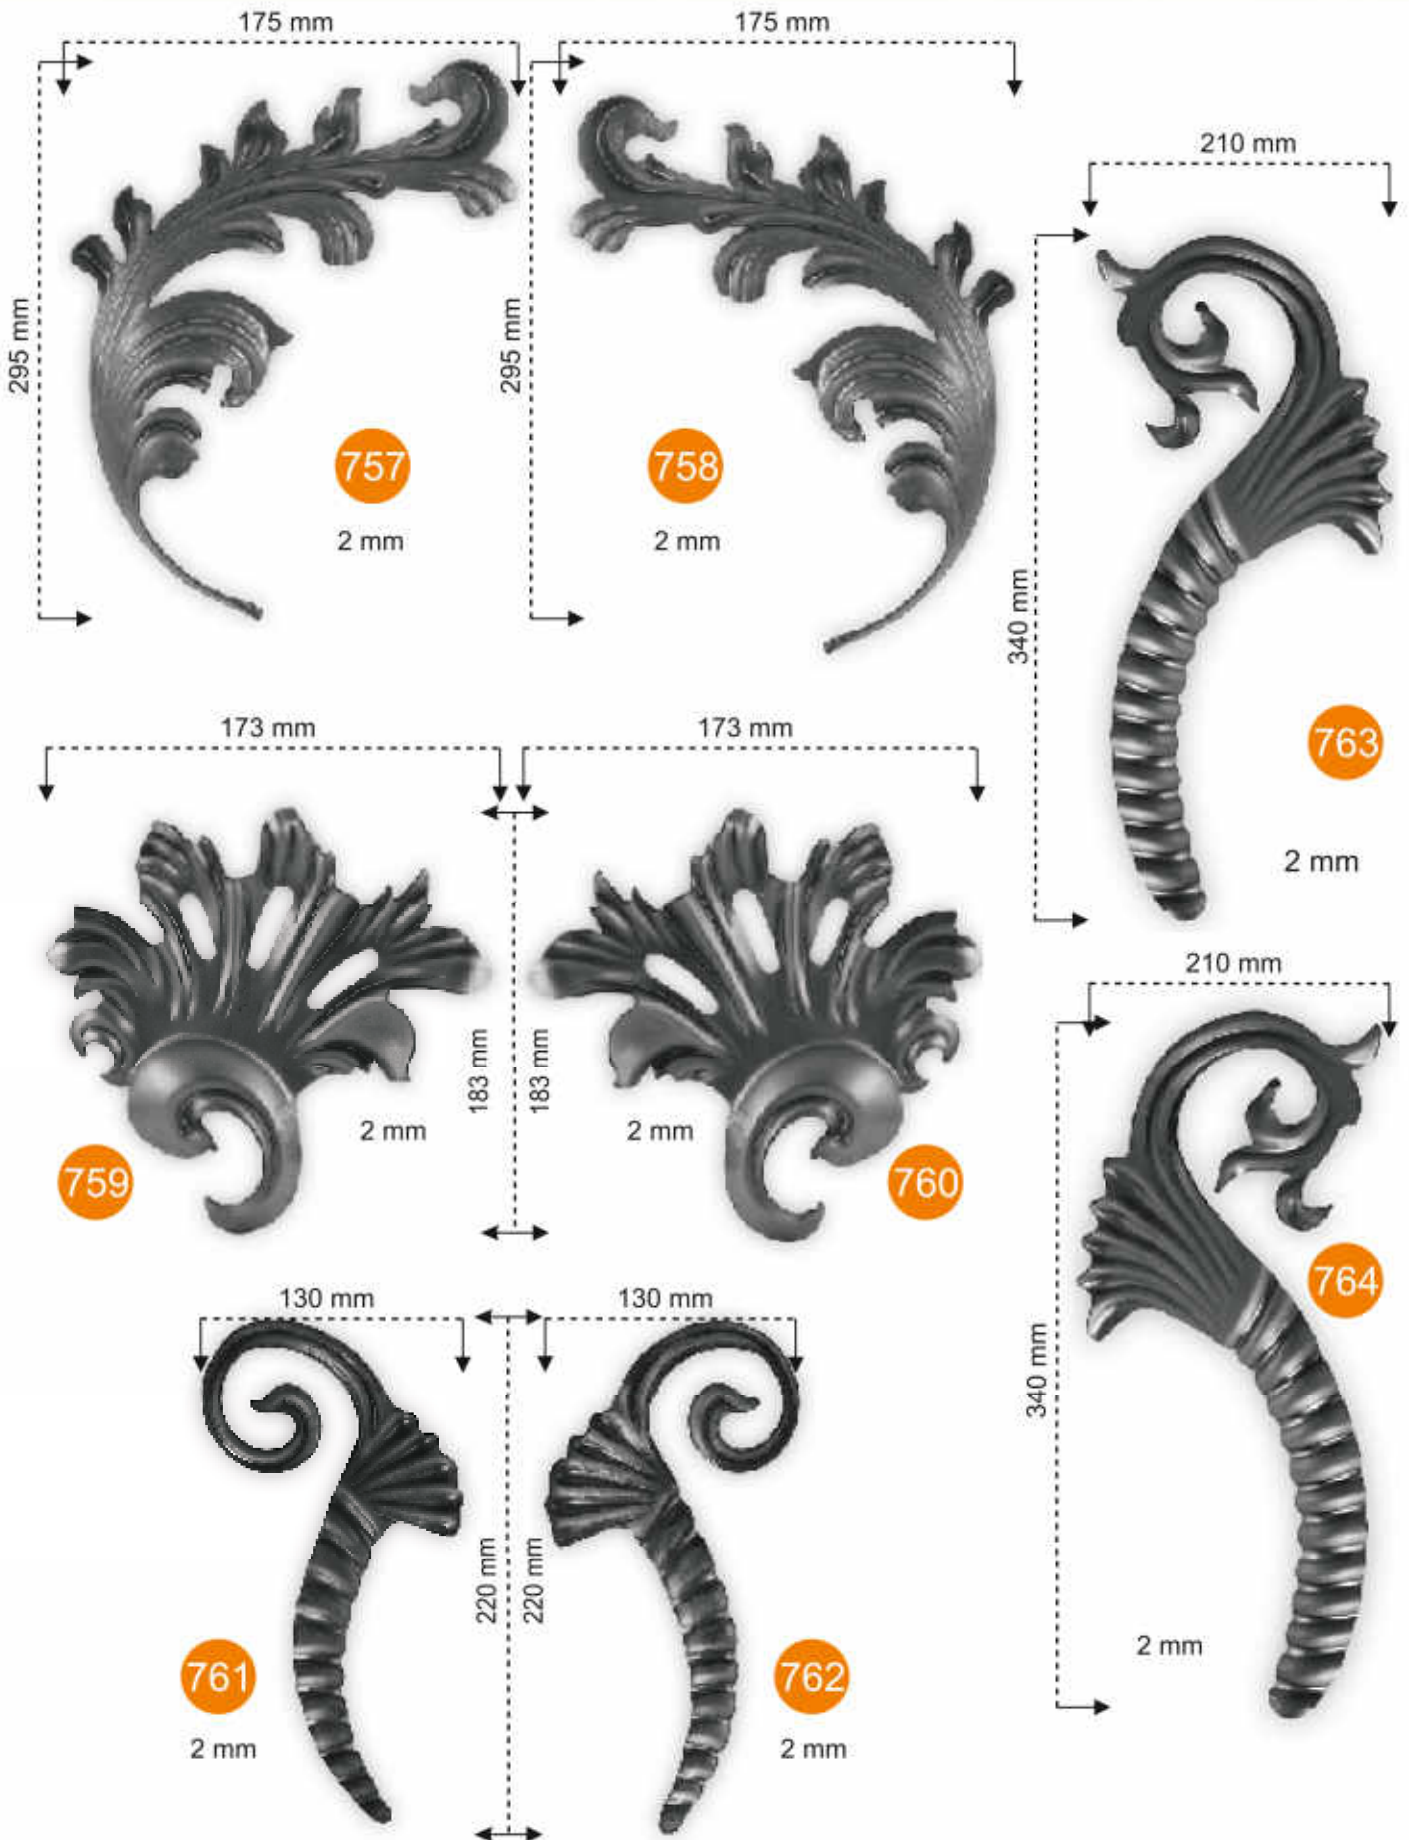

637
1 mm
Y=30mm \varnothing 80mm
30x30 mm

638
1 mm
Y=30mm
 \varnothing 90mm
40x40 mm

639
1 mm
Y=30mm \varnothing 100mm
50x50 mm

640
1 mm
Y=28mm \varnothing 98mm
60x60 mm

641
1 mm
Y=28mm \varnothing 120mm
80x80 mm

642
1 mm
Y=28mm \varnothing 142mm
100x100 mm

643
1 mm
Y=22mm 67x45mm
30x10 mm

644
1 mm
Y=22mm 75x45mm
40x10 mm

645
1 mm
Y=22mm 83x45mm
50x10 mm

ΡΟΖΕΤΑ / ΓΟΥΒΑ

ΔΙΑΚΟΣΜΗΤΙΚΑ

ALBA METAL

Ø 70 mm
1 mm

773

1 mm

774

1 mm

775

Ø 100 mm
2 mm

776

Ø 105 mm
2 mm

Ø 103 mm
16x16 mm

797

Ø 103 mm
20x20 mm

798

Ø 103 mm
25x25 mm

799

Ø 103 mm
30x30 mm

800