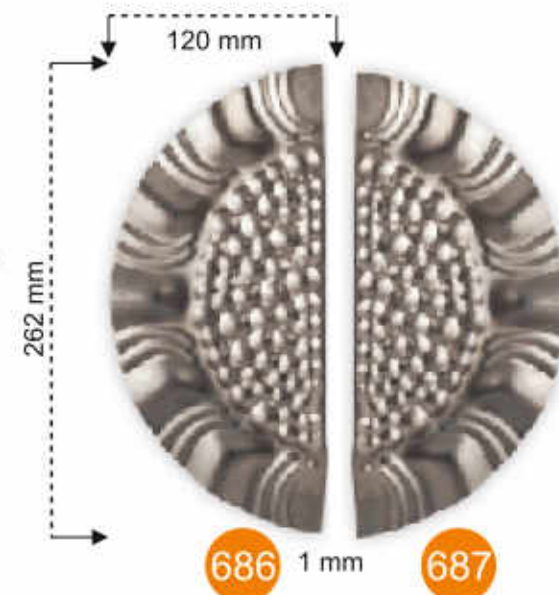

637
1 mm
Y=30mm \varnothing 80mm
30x30 mm

638
1 mm
Y=30mm
 \varnothing 90mm
40x40 mm

639
1 mm
Y=30mm \varnothing 100mm
50x50 mm

640
1 mm
Y=28mm \varnothing 98mm
60x60 mm

641
1 mm
Y=28mm \varnothing 120mm
80x80 mm

642
1 mm
Y=28mm \varnothing 142mm
100x100 mm

643
1 mm
Y=22mm 67x45mm
30x10 mm

644
1 mm
Y=22mm 75x45mm
40x10 mm

645
1 mm
Y=22mm 83x45mm
50x10 mm

ΡΟΖΕΤΑ / ΓΟΥΒΑ

ΔΙΑΚΟΣΜΗΤΙΚΑ

ALBA METAL

Ø 70 mm
1 mm

773

1 mm

774

1 mm

775

Ø 100 mm
2 mm

776

Ø 105 mm
2 mm

777

Ø 85 mm
11 mm

778

779

Ø 93,5 mm

780

Ø 118 mm

Ø 60 mm
2 mm