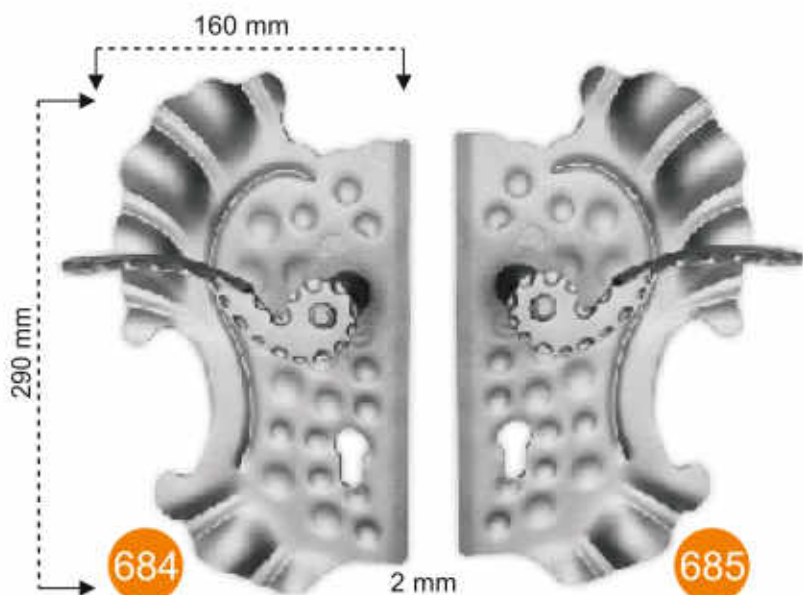

637
1 mm
Y=30mm \varnothing 80mm
30x30 mm

638
1 mm
Y=30mm
 \varnothing 90mm
40x40 mm

639
1 mm
Y=30mm \varnothing 100mm
50x50 mm

640
1 mm
Y=28mm \varnothing 98mm
60x60 mm

641
1 mm
Y=28mm \varnothing 120mm
80x80 mm

642
1 mm
Y=28mm \varnothing 142mm
100x100 mm

643
1 mm
Y=22mm 67x45mm
30x10 mm

644
1 mm
Y=22mm 75x45mm
40x10 mm

645
1 mm
Y=22mm 83x45mm
50x10 mm

ΡΟΖΕΤΑ / ΓΟΥΒΑ

ΔΙΑΚΟΣΜΗΤΙΚΑ

ALBA METAL

Ø 70 mm
1 mm