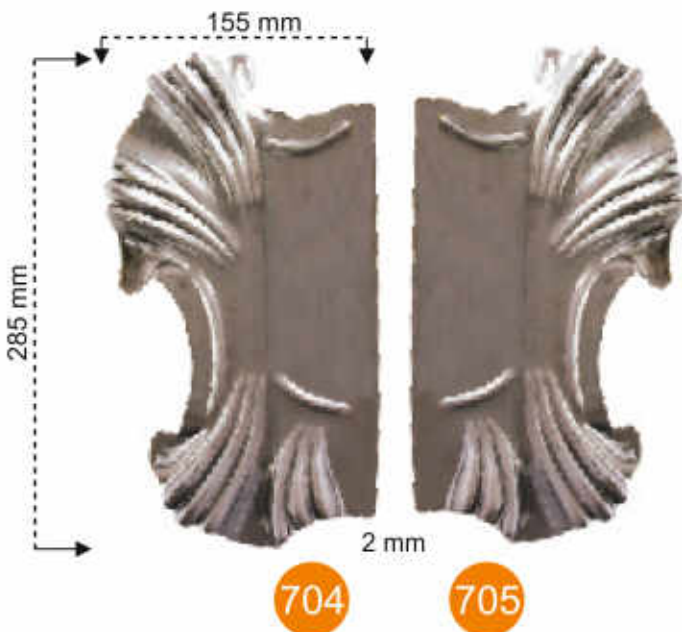

637
1 mm
Y=30mm \varnothing 80mm
30x30 mm

638
1 mm
Y=30mm
 \varnothing 90mm
40x40 mm

639
1 mm
Y=30mm \varnothing 100mm
50x50 mm

640
1 mm
Y=28mm \varnothing 98mm
60x60 mm

641
1 mm
Y=28mm \varnothing 120mm
80x80 mm

642
1 mm
Y=28mm \varnothing 142mm
100x100 mm

643
1 mm
Y=22mm 67x45mm
30x10 mm

644
1 mm
Y=22mm 75x45mm
40x10 mm

645
1 mm
Y=22mm 83x45mm
50x10 mm

ΡΟΖΕΤΑ / ΓΟΥΒΑ

ΔΙΑΚΟΣΜΗΤΙΚΑ

ALBA METAL

Ø 70 mm
1 mm