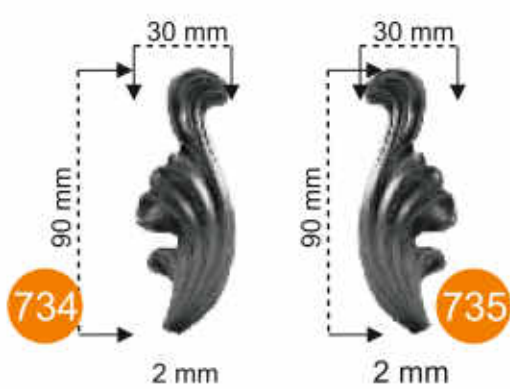

637
1 mm
Y=30mm \varnothing 80mm
30x30 mm

638
1 mm
Y=30mm
 \varnothing 90mm
40x40 mm

639
1 mm
Y=30mm \varnothing 100mm
50x50 mm

640
1 mm
Y=28mm \varnothing 98mm
60x60 mm

641
1 mm
Y=28mm \varnothing 120mm
80x80 mm

642
1 mm
Y=28mm \varnothing 142mm
100x100 mm

643
1 mm
Y=22mm 67x45mm
30x10 mm

644
1 mm
Y=22mm 75x45mm
40x10 mm

645
1 mm
Y=22mm 83x45mm
50x10 mm

ΡΟΖΕΤΑ / ΓΟΥΒΑ

ΔΙΑΚΟΣΜΗΤΙΚΑ

ALBA METAL

Ø 70 mm
1 mm