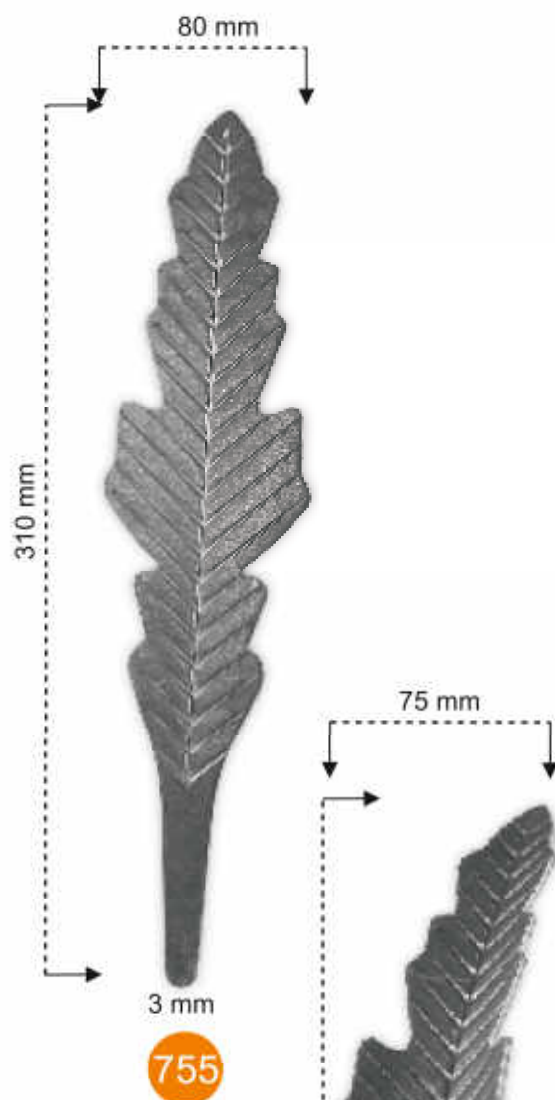

642
1 mm
Y=28mm \varnothing 142mm
100x100 mm

643
1 mm
Y=22mm 67x45mm
30x10 mm

644
1 mm
Y=22mm 75x45mm
40x10 mm

645
1 mm
Y=22mm 83x45mm
50x10 mm

ΡΟΖΕΤΑ / ΓΟΥΒΑ

ΔΙΑΚΟΣΜΗΤΙΚΑ

ALBA METAL

Ø 70 mm
1 mm