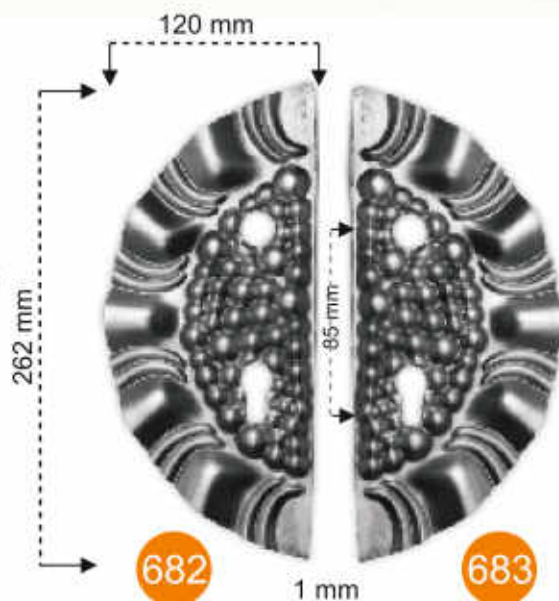

637
1 mm
Y=30mm \varnothing 80mm
30x30 mm

638
1 mm
Y=30mm
 \varnothing 90mm
40x40 mm

639
1 mm
Y=30mm \varnothing 100mm
50x50 mm

640
1 mm
Y=28mm \varnothing 98mm
60x60 mm

641
1 mm
Y=28mm \varnothing 120mm
80x80 mm

642
1 mm
Y=28mm \varnothing 142mm
100x100 mm

643
1 mm
Y=22mm 67x45mm
30x10 mm

644
1 mm
Y=22mm 75x45mm
40x10 mm

645
1 mm
Y=22mm 83x45mm
50x10 mm

ΡΟΖΕΤΑ / ΓΟΥΒΑ

ΔΙΑΚΟΣΜΗΤΙΚΑ

ALBA METAL

Ø 70 mm
1 mm