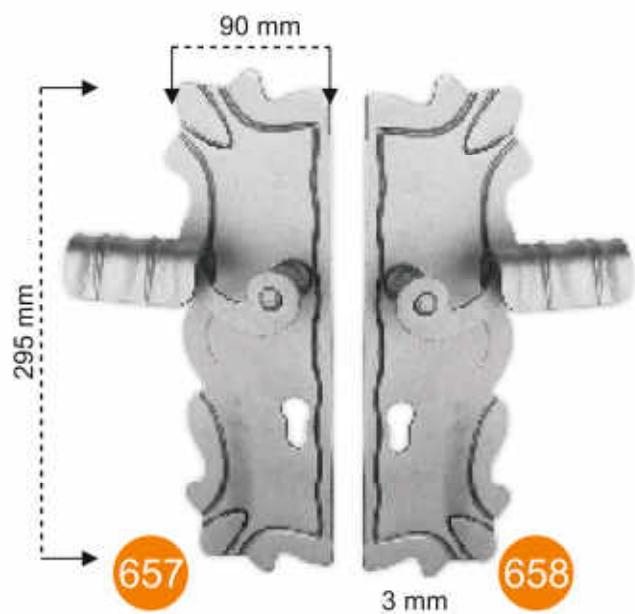

637
1 mm
Y=30mm \varnothing 80mm
30x30 mm

638
1 mm
Y=30mm
 \varnothing 90mm
40x40 mm

639
1 mm
Y=30mm \varnothing 100mm
50x50 mm

640
1 mm
Y=28mm \varnothing 98mm
60x60 mm

641
1 mm
Y=28mm \varnothing 120mm
80x80 mm

642
1 mm
Y=28mm \varnothing 142mm
100x100 mm

643
1 mm
Y=22mm 67x45mm
30x10 mm

644
1 mm
Y=22mm 75x45mm
40x10 mm

645
1 mm
Y=22mm 83x45mm
50x10 mm

ΡΟΖΕΤΑ / ΓΟΥΒΑ

ΔΙΑΚΟΣΜΗΤΙΚΑ

ALBA METAL

Ø 70 mm
1 mm